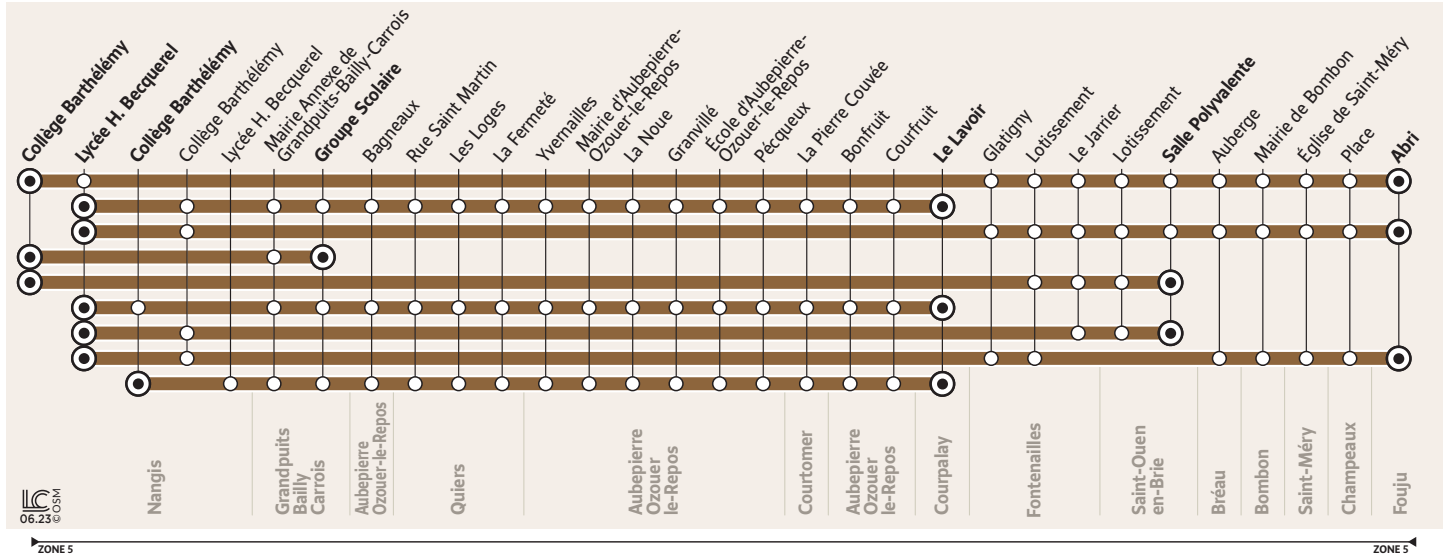

Horaires valables du 4 décembre 2023 au 1er septembre 2024

Du lundi au vendredi

	Périodes de fonctionnement	SC													
		SC	SC	SC	SC	SC	SC	SC	SC	SC	SC	SC	SC	SC	SC
	Jours de fonctionnement	Me	Me	Me	Me	LMJV	Me	Me	Me	LMJV	LMJV	LMJV	LàV	LàV	
NANGIS	Lycée H. Becquerel						16:50	16:50	16:50	17:05	17:05	17:05	17:50	17:50	
	Collège Barthélémy Quai 2	12:45	12:45	12:45	12:45	16:30	17:00	17:00	17:00	17:15	17:15	17:15	18:00	18:00	
	Lycée H. Becquerel	|	12:50	12:50	12:55	|	|	|	|	|	|	|	|	|	
GRANDPUITS-BAILLY-CARROIS	Mairie Annexe	12:50	13:00	|	|	|	17:10	|	|	17:25	|	|	|	18:10	
	Groupe Scolaire	12:55	13:05	|	|	|	17:15	|	|	17:30	|	|	|	18:15	
AUBEPIERRE-OZOUEUR-LE-REPOS	Bagneaux		13:16	|	|	|	17:22	|	|	17:37	|	|	|	18:22	
QUIERS	Rue Saint Martin		13:19	|	|	|	17:27	|	|	17:42	|	|	|	18:27	
	Les Loges		13:20	|	|	|	17:30	|	|	17:45	|	|	|	18:30	
	La Fermeté		13:21	|	|	|	17:31	|	|	17:46	|	|	|	18:31	
AUBEPIERRE-OZOUEUR-LE-REPOS	Yvernaillès		13:23	|	|	|	17:35	|	|	17:50	|	|	|	18:35	
	Mairie		13:25	|	|	|	17:36	|	|	17:51	|	|	|	18:36	
	La Noue		13:27	|	|	|	17:37	|	|	17:52	|	|	|	18:37	
	Granvillé		13:29	|	|	|	17:39	|	|	17:54	|	|	|	18:39	
	Ecole		13:33	|	|	|	17:43	|	|	17:58	|	|	|	18:43	
COURTOMER	Pécqueux		13:43	|	|	|	17:48	|	|	18:03	|	|	|	18:48	
	La Pierre Couvée		13:53	|	|	|	17:56	|	|	18:11	|	|	|	18:56	
	Bonfruit		13:58	|	|	|	18:00	|	|	18:15	|	|	|	19:00	
AUBEPIERRE-OZOUEUR-LE-REPOS	Courfruit		13:59	|	|	|	18:01	|	|	18:16	|	|	|	19:01	
	Le Lavoir		14:08	|	|	|	18:10	|	|	18:25	|	|	|	19:10	
COURPALAY	Le Lavoir		14:08	|	|	|	18:10	|	|	18:25	|	|	|	19:10	
	Fontenailles														
	Fontenailles														
FONTENAILLES	Gatigny			13:00	13:05	|	|	|	17:10	|	|	17:25	18:10		
	Lotissement			13:02	13:07	16:40	|	|	17:13	|	|	17:27	18:12		
	Le Jarrier			13:04	13:09	16:42	|	|	17:10	|	|	17:25	18:14		
SAINT-OUEN-EN-BRIE	Lotissement			13:07	13:12	16:45	|	|	17:13	|	|	17:28	18:17		
	Salle Polyvalente			13:09	13:14	16:47	|	|	17:15	|	|	17:30	18:19		
BRÉAU	Auberge			13:14	13:19				17:24			17:39	18:24		
BOMBON	Mairie			13:17	13:22				17:27			17:42	18:27		
SAINT-MÉRY	Eglise			13:20	13:25				17:30			17:45	18:30		
CHAMPEAUX	Place			13:22	13:27				17:32			17:47	18:32		
FOUJU	Abri			13:25	13:30				17:35			17:50	18:35		

PÉRIODES DE FONCTIONNEMENT

SC Période scolaire

JOURS DE FONCTIONNEMENT

LàV Lundi à Vendredi

Me Mercredi

LMJV Lundi, Mardi, Jeudi & Vendredi

Mise à jour : 24/11/2023