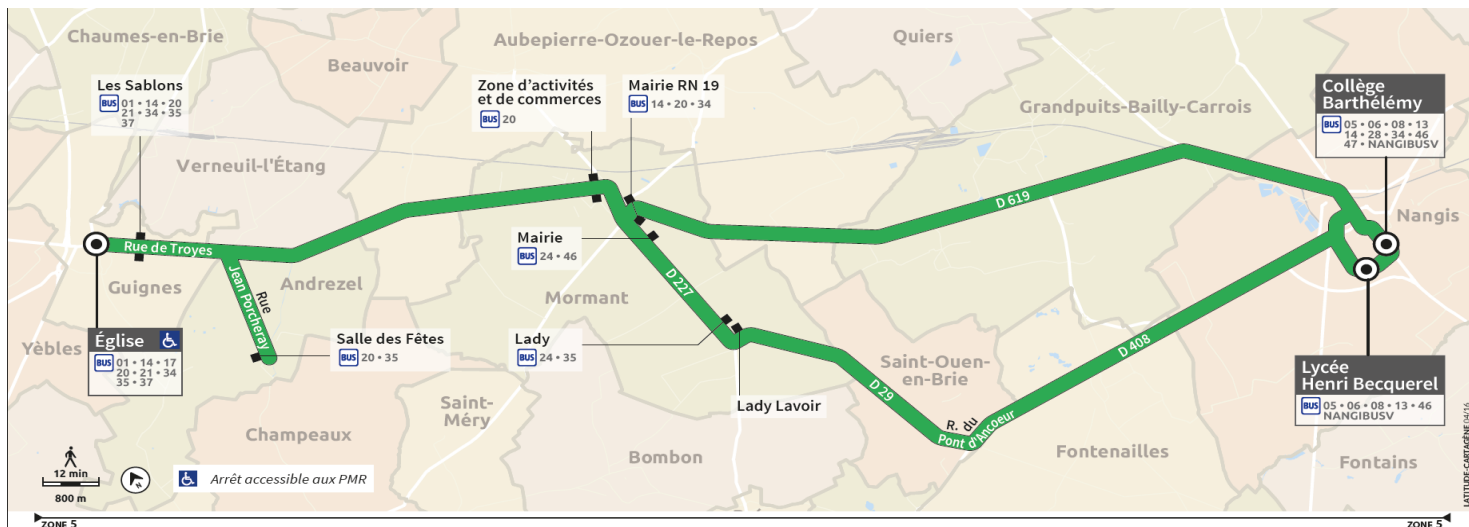

BUS 32

NANGIS COLLEGE BARTHELEMY → GUIGNES EGLISE

HORAIRE DU VENDREDI 2 SEPTEMBRE 2022

	JOURS DE FONCTIONNEMENT	Me	Me	Me	LMJV	LMJV	L à V	LMJV
	PERIODE DE FONCTIONNEMENT	SC	SC	SC	SC	SC	SC	SC
	N° DE NAVETTE	11	12	17	13	14	15	16
NANGIS	Collège Barthélemy	12:45	12:45	12:45				
	Lycée Henri Becquerel	12:50	12:50	12:50	15:50	17:05	17:50	17:50
	Collège Barthélemy	|	|	|	15:55	17:15	17:55	|
MORMANT	Lady Lavoir	|	13:05	13:05	+	17:30	18:10	|
	Mairie	|	|	13:08	+	17:33	18:13	|
	Mairie RN19	13:00	|	|	16:05	|	|	18:05
	Zone d'activités et de commerces		13:10	13:10	16:07	17:35	18:15	
ANDREZEL	Salle des Fêtes		13:18	13:18	16:15	17:43	18:23	
GUIGNES	Les Sablons		13:21	13:21	16:18	17:46	18:26	
	Eglise		13:23	13:23	16:20	17:48	18:28	

Contact
www.transdev-idf.com
TRANSDEV DARCHE GROS
24 boulevard de la Marne
77120 COULOMMIERS
Tel : 01-64-04-15-22

RETROUVEZ-NOUS SUR TWITTER
@Darche_Gros

Téléchargez gratuitement l'appli Accéo

Course non réalisée

Légende - Informations

JOURS DE FONCTIONNEMENT
L: Lundi, M: Mardi, Me: Mercredi, J: Jeudi, V: Vendredi

PERIODE DE FONCTIONNEMENT
A: Toute l'année, SC: Uniquement en période scolaire, NS: Uniquement en période non scolaire
La ligne 32 ne circule pas les jours fériés

Date d'édition 01/09/2022